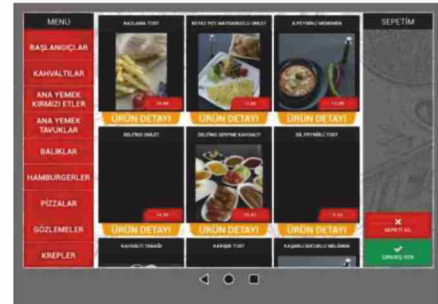

PAKET SERVİSLERİ İLE %100 ENTEGRASYON

YAZARKASA ENTEGRASYON ÇÖZÜMLERİ

QR CODE İLE MENÜ VE SİPARİŞ SİSTEMİ

Garsonlar için anlık olarak masadan sipariş/hesap almaları için , tablet uygulaması

Müşterinin masada menüyü görüp siparişini verebilmesi için tablet menü uygulaması