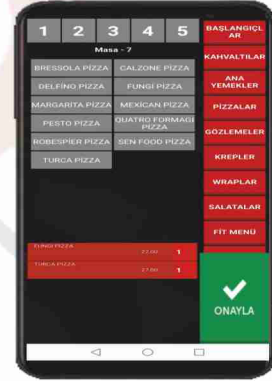

COST (STOK) KONTROL

HIZLI SATIŞ

PAKET SERVİS

erpos

Akıllı Restoran

Ürün / Grup satış raporları ve analizleri
Saatlik satış ve detaylı raporlama seçenekleri
Detaylı stok Giriş/Çıkış (Cost Kontrol)
Sayım fark raporu
Detaylı ürün maliyet rapor ve analizleri
Kar/ Zarar bilançolarının raporlanması
Cari hesap yönetimi
Cep raporlama

PAKET SERVİSLERİ İLE %100 ENTEGRASYON

YAZARKASA ENTEGRASYON ÇÖZÜMLERİ

QR CODE İLE MENÜ VE SİPARİŞ SİSTEMİ

Garsonlar için anlık olarak masadan sipariş/hesap almaları için , tablet uygulaması

Müşterinin masada menüyü görüp siparişini verebilmesi için tablet menü uygulaması