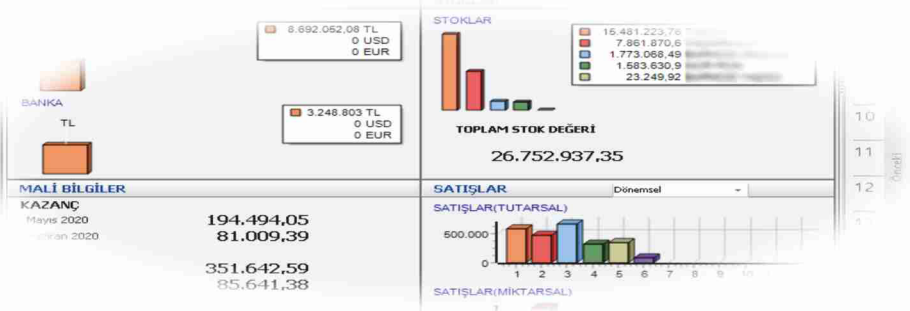

HP / DELL / LENOVO SERVER SİSTEMLER

Mikro | JUMP

Mikro | FLY

- -Mağazacılık Çözümleri
- -Market Otomasyon
- -E-Fatura
- -E-Arşiv
- -E- İrsaliye
- -E-Defter
- -Üretim

Mikro Jump / Fly paketlerimiz ile, firmanızın ihtiyaç duyabileceği tüm ticari işlerini; stoktan muhasebeye, satın almadan satış, finans ve üretime kadar güvenle takip edebileceksiniz. Tamamen windows mimarisine göre tasarlanan Mikro Jump / Fly paketimizin işlevselliğinin yanında kolay öğrenilebilir olduğunu göreceksiniz.

Mikro Jump / Fly muhasebe yönetimi paketlerimiz ile işletmelerin ve muhasebe bürolarının ihtiyaç duyabileceği tüm muhasebe işlemleri güvenle takip edilecektir. Genel muhasebe, personel, işletme defteri, amortisman takibine kadar gerçek bir kullanıcı dostudur.